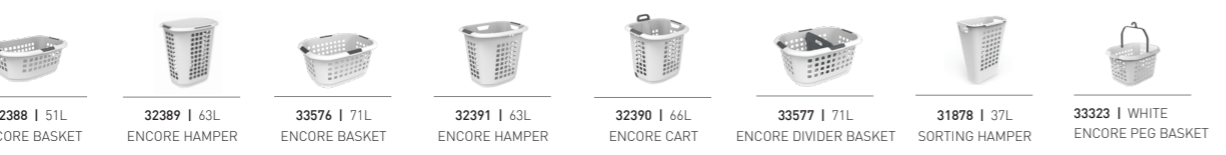

Encore

pg. 72